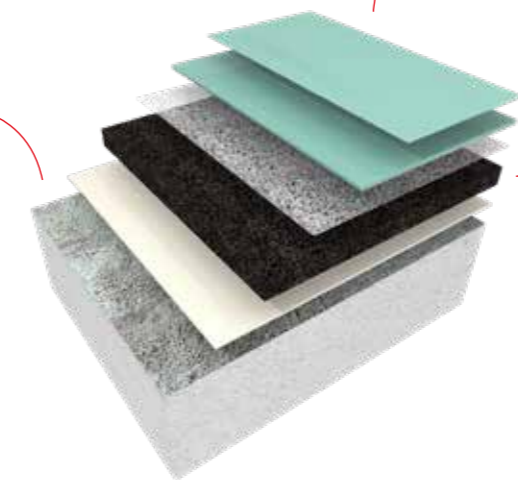

WORKS FOR

ENTREE ZONES
KLEEDRUIMTES
WELLNESS ZONES
CARDIO ZONES
SPINNING ZONES
FYSIO ZONES
HORECA ZONES

FACTS

NOMINALE DIKTE: 2 TOT 11 MM
TYPE: PUNTELASTISCH

Zeer flexibele, afsluitende laag voor de rubber basismat, die is afgestemd op multifunctioneel gebruik.

Multifunctionele 2 mm toplaag geeft entry level protection voor tal van ruimtes.

Hoogwaardige rubber basismat van gerecycled materiaal met diktes van 4 tot 9 mm voor een zacht en comfortabel gevoel.

De juiste vloer op de juiste plaats! Het Pulastic team begrijpt als geen ander wat topsporters nodig hebben om optimaal te kunnen presteren met minimale kans op blessures.