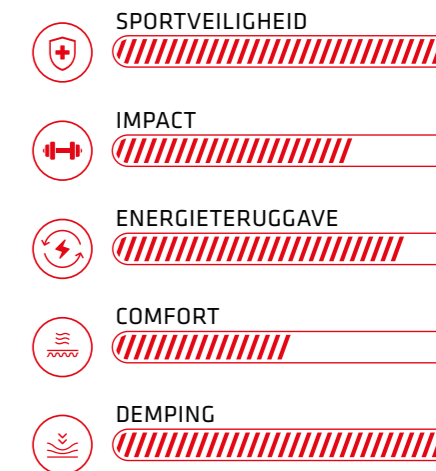

FACTS

NOMINALE DIKTE: 40 MM
TYPE: VLAKELASTISCH