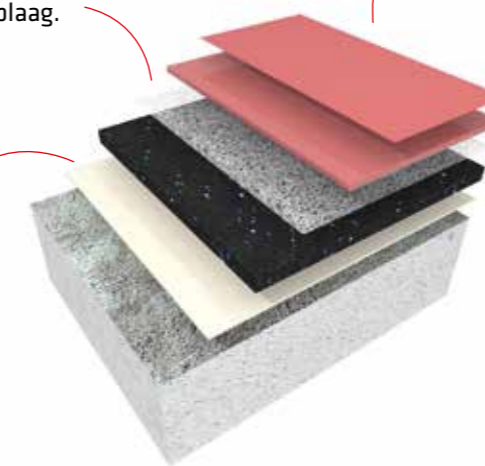

Flexibele afsluitende laag als verbinding tussen de rubber basismat en de toplaag.

Hoogwaardige, duurzame, naadloze en veerkrachtige 3 mm toplaag voor impact weerstand.

Extreem sterke lijm verankert de fitnessvloer aan de ondervloer.

7 mm gerecyclede rubber basismat, met verstevigende flakes, zorgt voor een hoge dichtheid en dus optimale weerstand tegen bijvoorbeeld vallende dumbbells/kettle bells.

WORKS FOR

FUNCTIONELE TRAINING ZONES
HEAVY WEIGHT ZONES
GROEPSLES ZONES
CARDIO ZONES