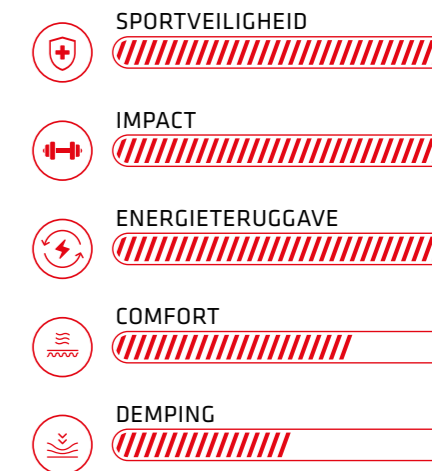

Flexibele afsluitende laag als verbinding tussen de rubber basismat en de toplaag.

Hoogwaardige, duurzame, naadloze en veerkrachtige 3 mm toplaag voor impact weerstand.

Extreem sterke lijm verankert de fitnessvloer aan de ondervloer.

7 mm gerecyclede rubber basismat, met verstevigende flakes, zorgt voor een hoge dichtheid en dus optimale weerstand tegen bijvoorbeeld vallende dumbbells/kettle bells.

WORKS FOR

FUNCTIONELE TRAINING ZONES
HEAVY WEIGHT ZONES
GROEPSLES ZONES
CARDIO ZONES

FACTS

NOMINALE DIKTE: 10 MM
TYPE: PUNTELASTISCH

GIVE YOUR ATHLETES THE STAGE THEY DESERVE

Fysiotherapeuten en spelers geven complimenten voor de hoge kwaliteit van uitvoering en comfort van de Pulastic fitnessvloeren. Pulastic fitnessvloeren zijn makkelijk te onderhouden en dragen in de gekozen kleurstelling bij aan een robuuste en topsportwaardige uitstraling.

RAYMOND VAN MEENEN

Manager Feyenoord Academy - Rotterdam (NL)

MAKE AN ENTRANCE

SCORE

De meest gunstige range fitnessvloeren voor veiligheid, comfort en stevigheid op het door jouzelf gekozen niveau, afhankelijk van de functie van de zone. Never lose, always SCORE!