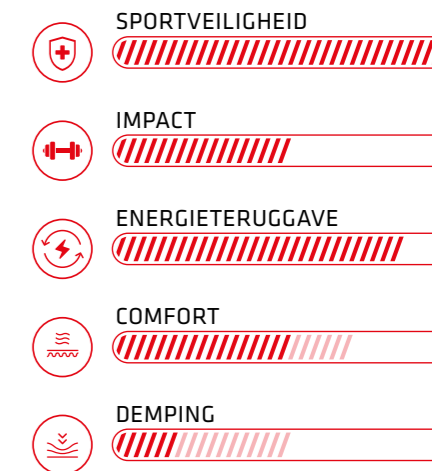

FACTS

NOMINALE DIKTE: 10 MM
TYPE: PUNTELASTISCH

GIVE YOUR ATHLETES THE STAGE THEY DESERVE

Fysiotherapeuten en spelers geven complimenten voor de hoge kwaliteit van uitvoering en comfort van de Pulastic fitnessvloeren. Pulastic fitnessvloeren zijn makkelijk te onderhouden en dragen in de gekozen kleurstelling bij aan een robuuste en topsportwaardige uitstraling.

RAYMOND VAN MEENEN

Manager Feyenoord Academy - Rotterdam (NL)

MAKE AN ENTRANCE

SCORE

De meest gunstige range fitnessvloeren voor veiligheid, comfort en stevigheid op het door jouzelf gekozen niveau, afhankelijk van de functie van de zone. Never lose, always SCORE!

WORKS FOR

ENTREE ZONES
KLEEDRUIMTES
WELLNESS ZONES
CARDIO ZONES
SPINNING ZONES
FYSIO ZONES
HORECA ZONES

FACTS

NOMINALE DIKTE: 2 TOT 11 MM
TYPE: PUNTELASTISCH

Zeer flexibele, afsluitende laag voor de rubber basismat, die is afgestemd op multifunctioneel gebruik.

Multifunctionele 2 mm toplaag geeft entry level protection voor tal van ruimtes.

Hoogwaardige rubber basismat van gerecycled materiaal met diktes van 4 tot 9 mm voor een zacht en comfortabel gevoel.

De juiste vloer op de juiste plaats! Het Pulastic team begrijpt als geen ander wat topsporters nodig hebben om optimaal te kunnen presteren met minimale kans op blessures.