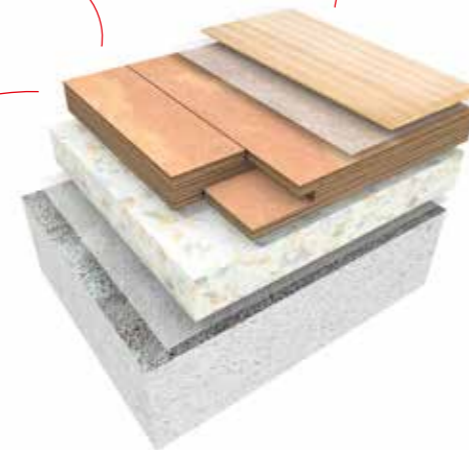

Multifunctionele 2 mm toplaag geeft entry level protection voor tal van ruimtes.

Hoogwaardige rubber basismat van gerecycled materiaal met diktes van 4 tot 9 mm voor een zacht en comfortabel gevoel.

De juiste vloer op de juiste plaats! Het Pulastic team begrijpt als geen ander wat topsporters nodig hebben om optimaal te kunnen presteren met minimale kans op blessures.

Naadloze, hoog decoratieve toplaag van 2 mm op de houten ondervloer.

Duurzame, transparante coating ter bescherming van de decoratieve toplaag voor balans tussen slide en grip.

Innovatieve, houten tong-en-groefverbinding voor een stabiele en betrouwbare opbouw.